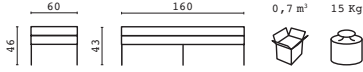

articolo	descrizione	codice	TS2	LX/T	LN	SK
DAISY 	poltrona singola, struttura in legno, gambe cromate	DAISY_01BS41	502	722	810	950
	divano 2 posti, struttura in legno, gambe cromate	DAISY_02BS41	636	898	1020	1188
	divano 2 posti maggiorato, struttura in legno, gambe cromate	DAISY_03BS41	760	1128	1288	1480
	divano 2 posti maggiorato, struttura in legno, gambe cromate	DAISY_03BS41	760	1128	1288	1480
	divano 2 posti maggiorato, struttura in legno, gambe cromate	DAISY_03BS41	760	1128	1288	1480
						

articolo	descrizione	codice	TS2	LX/T	LN	SK
DAISY	panca 2 posti maggiorata, struttura in legno, gambe cromate	DAISY_05BS96	416	530	680	796

	pouff, struttura in legno, gambe cromate	DAISY_04BS96	280	330	360	390
--	---------------------------------------------	---------------------	-----	-----	-----	-----