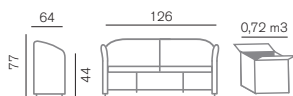

LUNA

1P

2P

POLTRONCINA E DIVANO
A 2 POSTI, ADATTI A
NUMEROSI AMBIENTI E
DISPONIBILI IN TUTTE LE
FINITURE

MODELLO	DESCRIZIONE	MD*	CO	TS2*	PL17				
 LUNA 1P	poltrona con piedini	235,00 €	235,00 €	295,00 €	235,00 €				
 LUNA 2P	divanetto 2 posti con piedini	392,00 €	392,00 €	460,00 €	392,00 €				