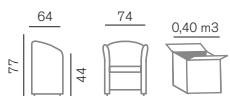

LUNA

1P

2P

POLTRONCINA E DIVANO
A 2 POSTI, ADATTI A
NUMEROSI AMBIENTI E
DISPONIBILI IN TUTTE LE
FINITURE

MODELLO	DESCRIZIONE	MD*	CO	TS2*	PL17				
 LUNA 1P	poltrona con piedini	235,00 €	235,00 €	295,00 €	235,00 €				
 LUNA 2P	divanetto 2 posti con piedini	392,00 €	392,00 €	460,00 €	392,00 €				