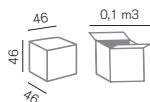

PISA

SEDIA PIEGHEVOLE IN PLASTICA, LEGGERA E COMPATTA, 6 PER CARTONE

MODELLO	DESCRIZIONE	PXP	COLORI				
PISA	sedie pieghevole, minimo 6 per ordine	52,00 €	03 Bianco, 10 Rosso, 13 Grigio scuro, 06 Verde				
	carrello portasedie	140,00 €					

PIUMA

QR

4 DIVERSE TIPOLOGIE DI POUFF MODULABILI, CON PIEDINI, DISPONIBILI IN TUTTE LE FINITURE

MODELLO	DESCRIZIONE	CO	TS2				
PIUMA QR	pouff quadrato, con piedini	82,00 €	86,00 €				
PIUMA RO	pouff tondo, con piedini	120,00 €	130,00 €				
PIUMA RT	pouff rettangolare, con piedini	78,00 €	82,00 €				
PIUMA AN	pouff angolare, con piedini	88,00 €	92,00 €