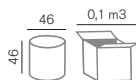

PISA

SEDIA PIEGHEVOLE IN PLASTICA, LEGGERA E COMPATTA, 6 PER CARTONE

MODELLO	DESCRIZIONE	PXP	COLORI				
PISA	sedie pieghevole, minimo 6 per ordine	52,00 €	03 Bianco, 10 Rosso, 13 Grigio scuro, 06 Verde				
	carrello portasedie	140,00 €					

PIUMA

RO

4 DIVERSE TIPOLOGIE DI POUFF MODULABILI, CON PIEDINI, DISPONIBILI IN TUTTE LE FINITURE

MODELLO	DESCRIZIONE	CO	TS2				
PIUMA QR	pouff quadrato, con piedini	82,00 €	86,00 €				
PIUMA RO	pouff tondo, con piedini	120,00 €	130,00 €				
PIUMA RT	pouff rettangolare, con piedini	78,00 €	82,00 €				
PIUMA AN	pouff angolare, con piedini	88,00 €	92,00 €