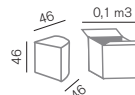

PIUMA

QR

RO

RT

AN

4 DIVERSE TIPOLOGIE DI POUFF MODULABILI, CON PIEDINI, DISPONIBILI IN TUTTE LE FINITURE

MODELLO	DESCRIZIONE	CO	TS2				
 PIUMA QR	pouff quadrato, con piedini	82,00 €	86,00 €				
 PIUMA RO	pouff tondo, con piedini	120,00 €	130,00 €				
 PIUMA RT	pouff rettangolare, con piedini	78,00 €	82,00 €				
 PIUMA AN	pouff angolare, con piedini	88,00 €	92,00 €				