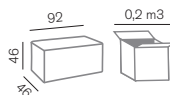

PIUMA

QR

RO

RT

AN

4 DIVERSE TIPOLOGIE DI POUFF MODULABILI, CON PIEDINI, DISPONIBILI IN TUTTE LE FINITURE

MODELLO	DESCRIZIONE	CO	TS2				
 PIUMA QR	pouff quadrato, con piedini	82,00 €	86,00 €				
 PIUMA RO	pouff tondo, con piedini	120,00 €	130,00 €				
 PIUMA RT	pouff rettangolare, con piedini	78,00 €	82,00 €				
 PIUMA AN	pouff angolare, con piedini	88,00 €	92,00 €				