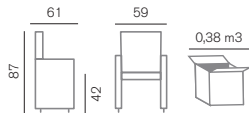

STELLA

POZZETTO SQUADRATO
CON INTERNO IN
LEGNO, IDEALE PER
TUTTI GLI AMBIENTI

MODELLO	DESCRIZIONE	CO	TS2	PL 17	LX/T				
 STELLA 01BS155	pozzetto singolo con ruote	310,00 €	340,00 €	360,00 €	530,00 €				
OPTIONAL									
opzione piedini fissi mod. PDN 0		